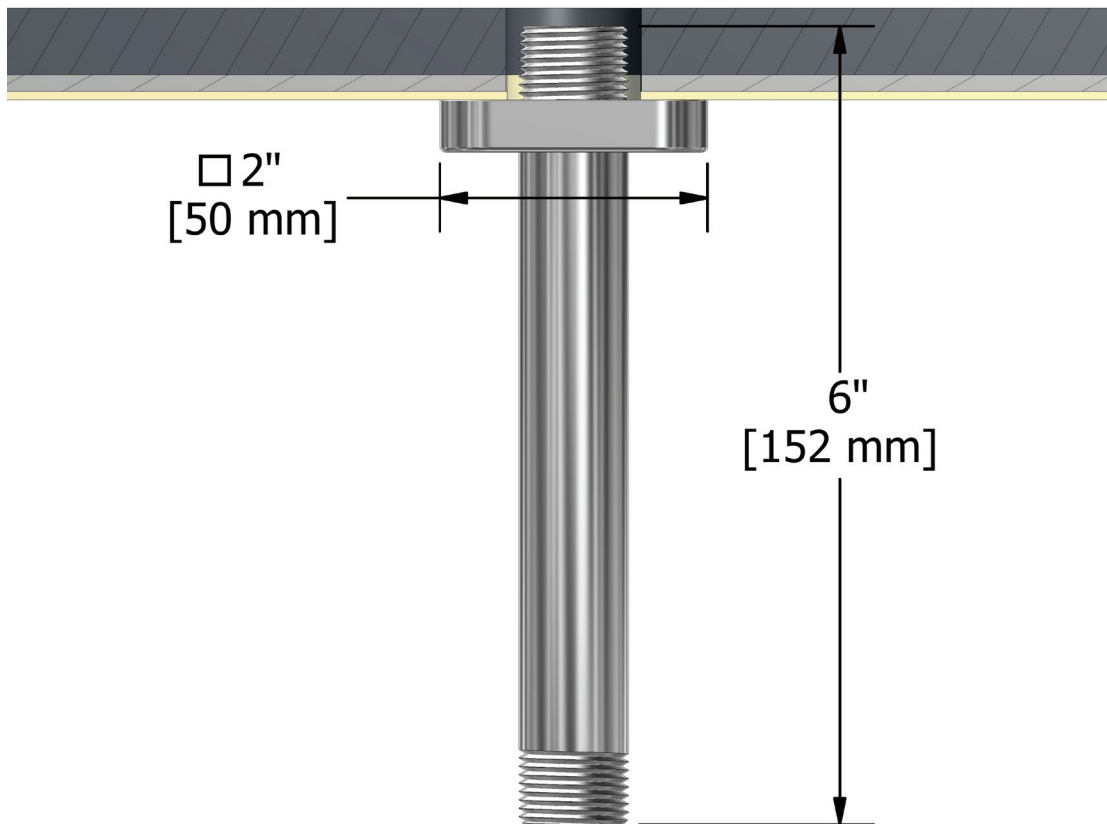

### DESCRIPTION

- ½ NPT inlet male
- Shower arm with Salome flange with set screw

### DESCRIPCIÓN

- Entrada macho NPT de 1/2
- Brazo de ducha con brida Salome con tronillo prisionero

Brazo de ducha vertical de 15 cm (6")

**MODELOS:** 578

For warranty or additional information, contact: