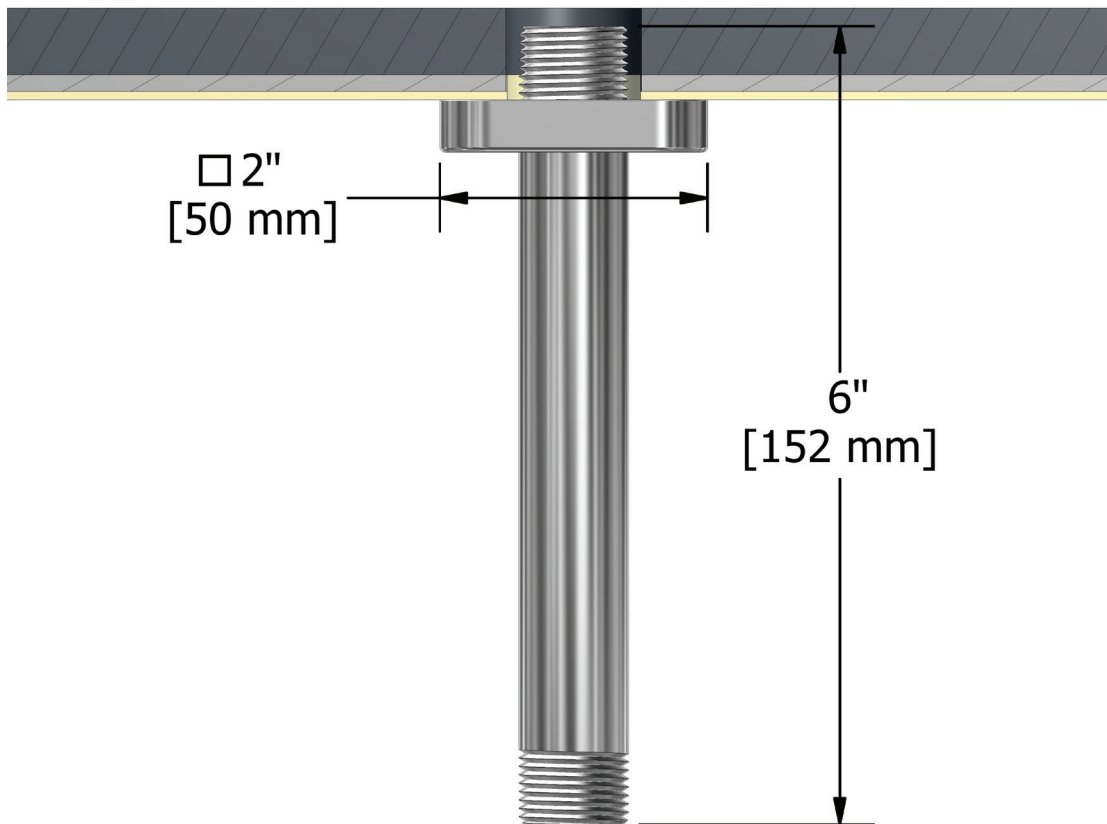

SPECIFICATIONS

DESCRIPTION

- ½ NPT inlet male
- Shower arm with Salome flange with set screw

WARRANTY

- Most products or parts carry "Limited Warranties" against manufacturing defects. For US customers please visit houseofrohl.com/support and for Canadian customers please visit houseofrohl.ca/support for complete product and finish warranty.

15 cm (6") vertical shower arm

MODELS: 578

For warranty or additional information, contact:

US Customers

U.S.A.
houseofrohl.com/support
1-800-777-9762

QUEBEC / MARITIMES / WESTERN CANADA
QUÉBEC / MARITIMES / OUEST CANADIEN
QUEBEC / MARITIMOS / CANADA OCCIDENTAL
houseofrohl.ca/support
1-866-473-8442

Canadian Customers

ONTARIO
houseofrohl.ca/support
1-800-287-5354