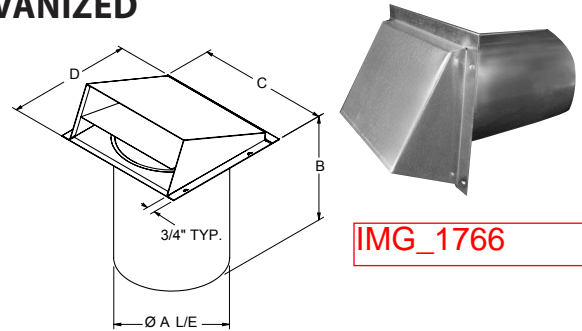

WALL CAPS WITH SPRING LOADED DAMPER — GALVANIZED

ITEM #	SIZE (")	A (")	B (")	C (")	D (")	CTN/QTY	WT/100
051094	4	4	9	6-3/4	6-5/6	20	97
051095	5	5	9	8-5/8	7-11/16	20	135
051096	6	6	9	8-5/8	7-11/16	20	144
051097	7	7	9	9-7/8	9-1/8	10	168
051098	8	8	9	10-7/8	10-1/4	10	234
051099	10	10	9	13	12-1/4	5	422
051100	12	12	9-1/2	15	14-1/4	2	675

IMG_1766

CHINA CAPS — GALVANIZED

ITEM #	SIZE (")	A (")	B (")	C (")	CTN/QTY	WT/100
134300	3	3	7-3/4	5-3/4	20	75
134400	4	4	7-3/4	6	20	85
134500	5	5	9	6	20	120
134600	6	6	10-1/4	6	20	145
134700	7	7	12-1/4	6	10	186
134800	8	8	12-1/4	6	10	190
134810	10	10	15-1/2	6	5	280
134812	12	12	17-3/4	6-1/2	5	300
134814	14	14	19-3/4	7	5	320

IMG_1757

FLASHINGS — FLAT — PIPE SIZE — SOLDERED

ITEM #	SIZE (")	A (")	B (")	CTN/QTY	WT/100
131410	10	10-1/2	22	*	480
131415	12	12-1/2	24	*	520
131420	14	14-1/2	26	*	580

*Product shipped individually.

IMG_4478