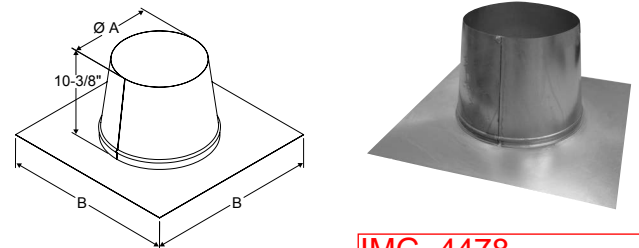

WALL CAPS WITH SPRING LOADED DAMPER — GALVANIZED

ITEM #	SIZE (")	A (")	B (")	C (")	D (")	CTN/QTY	WT/100
051094	4	4	9	6-3/4	6-5/6	20	97
051095	5	5	9	8-5/8	7-11/16	20	135
051096	6	6	9	8-5/8	7-11/16	20	144
051097	7	7	9	9-7/8	9-1/8	10	168
051098	8	8	9	10-7/8	10-1/4	10	234
051099	10	10	9	13	12-1/4	5	422
051100	12	12	9-1/2	15	14-1/4	2	675

IMG_1766

CHINA CAPS — GALVANIZED

ITEM #	SIZE (")	A (")	B (")	C (")	CTN/QTY	WT/100
134300	3	3	7-3/4	5-3/4	20	75
134400	4	4	7-3/4	6	20	85
134500	5	5	9	6	20	120
134600	6	6	10-1/4	6	20	145
134700	7	7	12-1/4	6	10	186
134800	8	8	12-1/4	6	10	190
134810	10	10	15-1/2	6	5	280
134812	12	12	17-3/4	6-1/2	5	300
134814	14	14	19-3/4	7	5	320

IMG_1757

FLASHINGS — FLAT — PIPE SIZE — SOLDERED

ITEM #	SIZE (")	A (")	B (")	CTN/QTY	WT/100
131410	10	10-1/2	22	*	480
131415	12	12-1/2	24	*	520
131420	14	14-1/2	26	*	580

*Product shipped individually.

IMG_4478