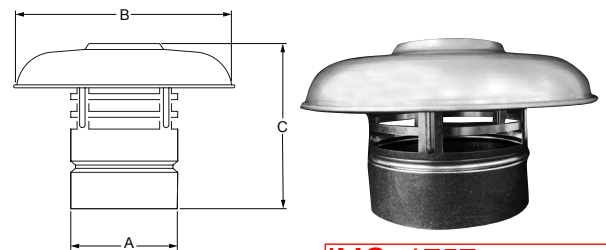

WALL CAPS WITH SPRING LOADED DAMPER — GALVANIZED

ITEM #	SIZE (")	A (")	B (")	C (")	D (")	CTN/QTY	WT/100
051094	4	4	9	6-3/4	6-5/6	20	97
051095	5	5	9	8-5/8	7-11/16	20	135
051096	6	6	9	8-5/8	7-11/16	20	144
051097	7	7	9	9-7/8	9-1/8	10	168
051098	8	8	9	10-7/8	10-1/4	10	234
051099	10	10	9	13	12-1/4	5	422
051100	12	12	9-1/2	15	14-1/4	2	675

IMG_1766

CHINA CAPS — GALVANIZED

ITEM #	SIZE (")	A (")	B (")	C (")	CTN/QTY	WT/100
134300	3	3	7-3/4	5-3/4	20	75
134400	4	4	7-3/4	6	20	85
134500	5	5	9	6	20	120
134600	6	6	10-1/4	6	20	145
134700	7	7	12-1/4	6	10	186
134800	8	8	12-1/4	6	10	190
134810	10	10	15-1/2	6	5	280
134812	12	12	17-3/4	6-1/2	5	300
134814	14	14	19-3/4	7	5	320

IMG_1757

FLASHINGS — FLAT — PIPE SIZE — SOLDERED

ITEM #	SIZE (")	A (")	B (")	CTN/QTY	WT/100
131410	10	10-1/2	22	*	480
131415	12	12-1/2	24	*	520
131420	14	14-1/2	26	*	580

*Product shipped individually.

IMG_4478